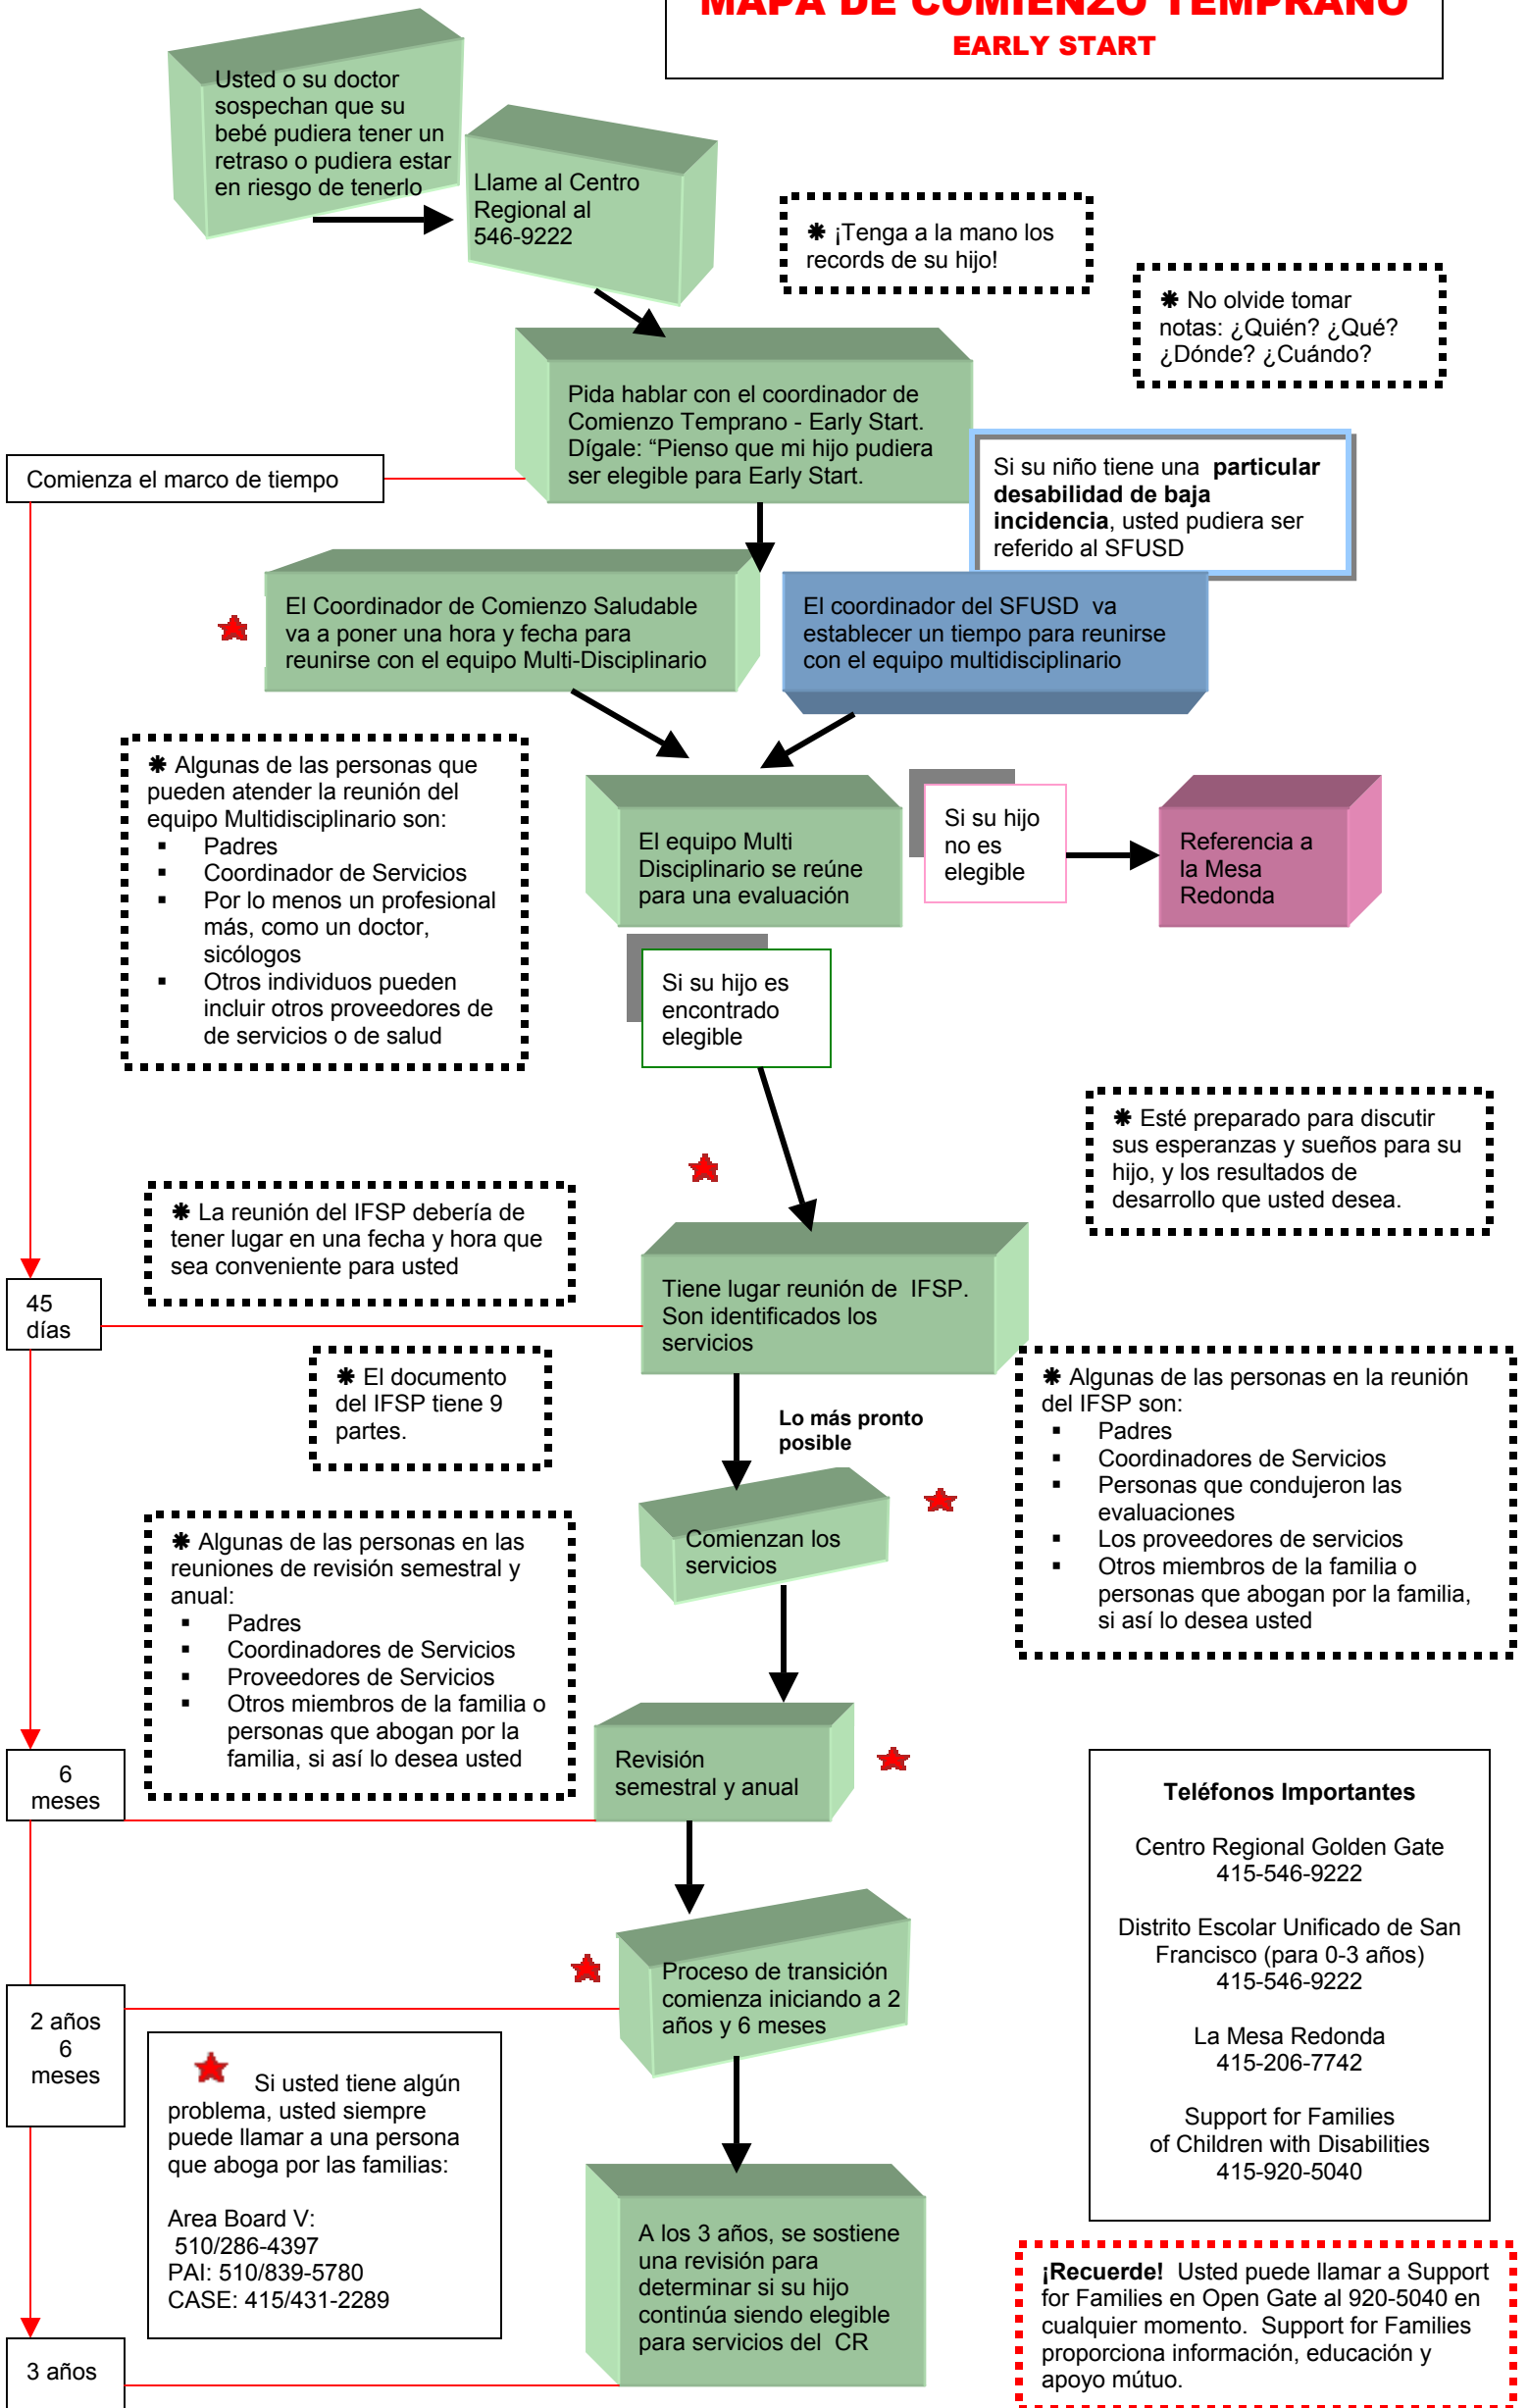

MAPA DE COMIENZO TEMPRANO EARLY START

Teléfonos Importantes

Centro Regional Golden Gate
415-546-9222

Distrito Escolar Unificado de San Francisco (para 0-3 años)
415-546-9222

La Mesa Redonda
415-206-7742

Support for Families of Children with Disabilities
415-920-5040